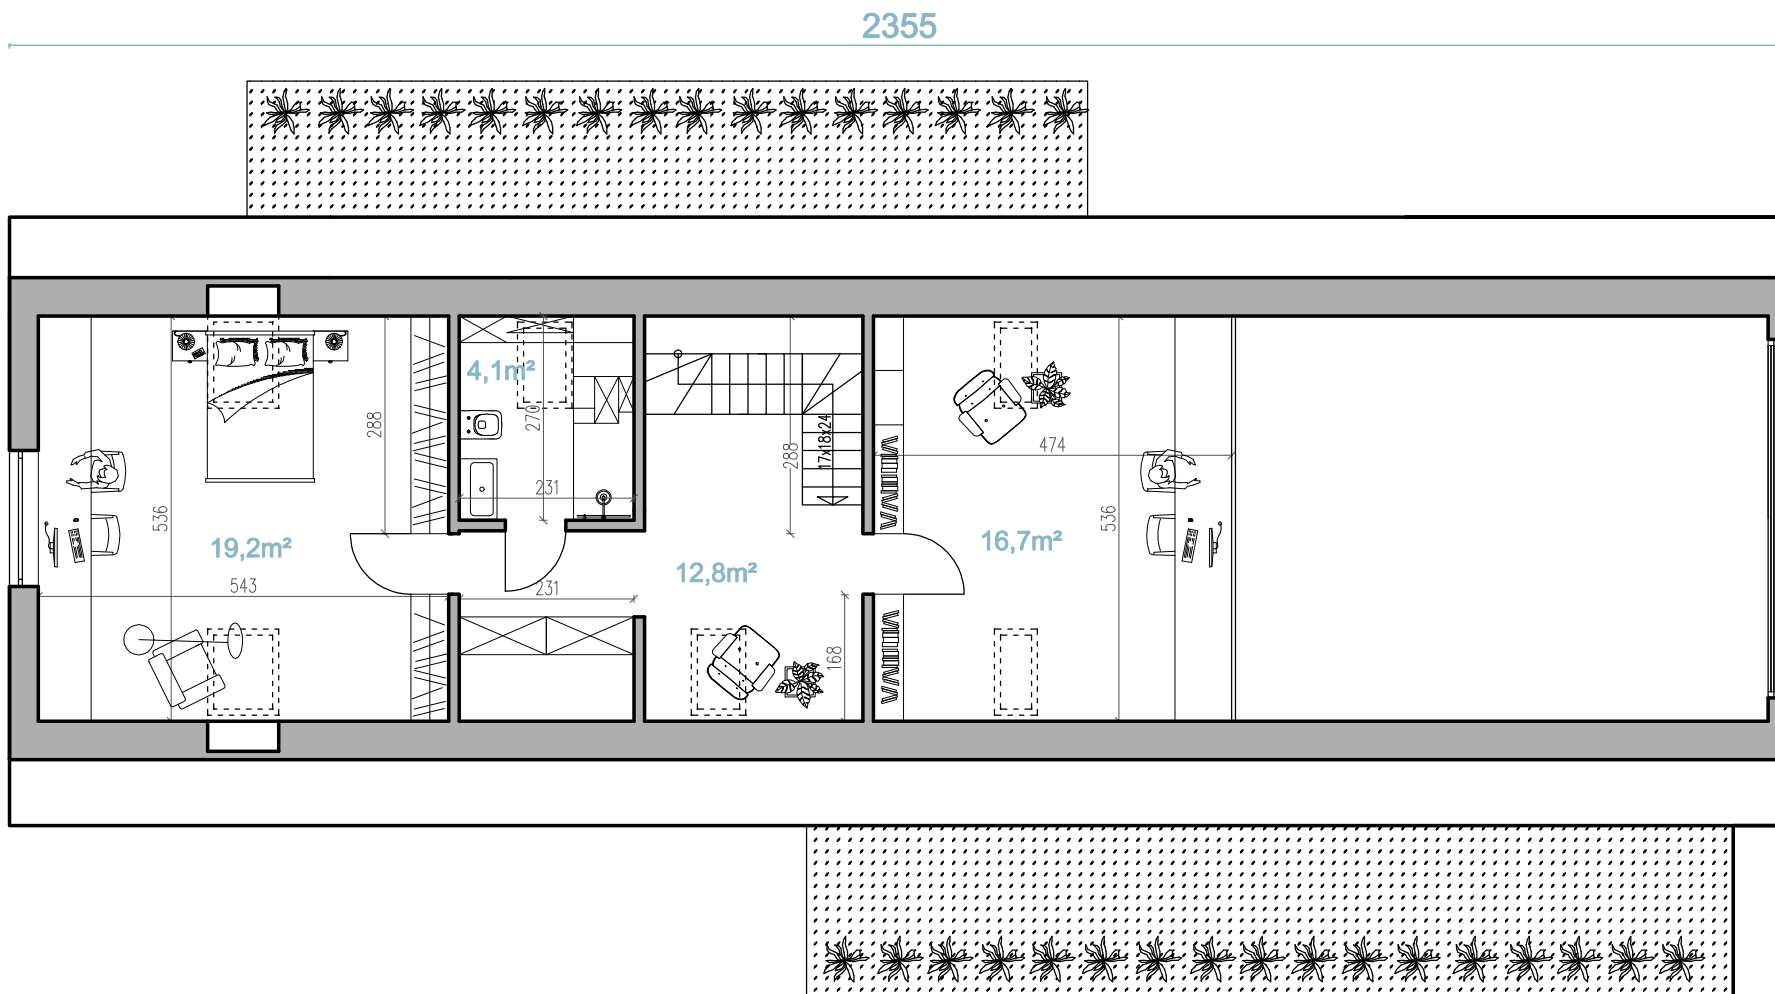

RYСУNEK POGŁĄDOWY

my home

www.myhome.eco
info@myhome.eco

tel. +48 722 227 733

wcześniej D234
HOUSE
("dom" w języku angielskim)

Poddasze użytkowe

Przedstawiona koncepcja jest objęta prawem autorskim i jako taka nie może być rozpowszechniana, powielana ani przekazywana w jakikolwiek sposób bez wyrażonej zgody Autorów. Wszelkie prawa autorskie i majątkowe należą wyłącznie do